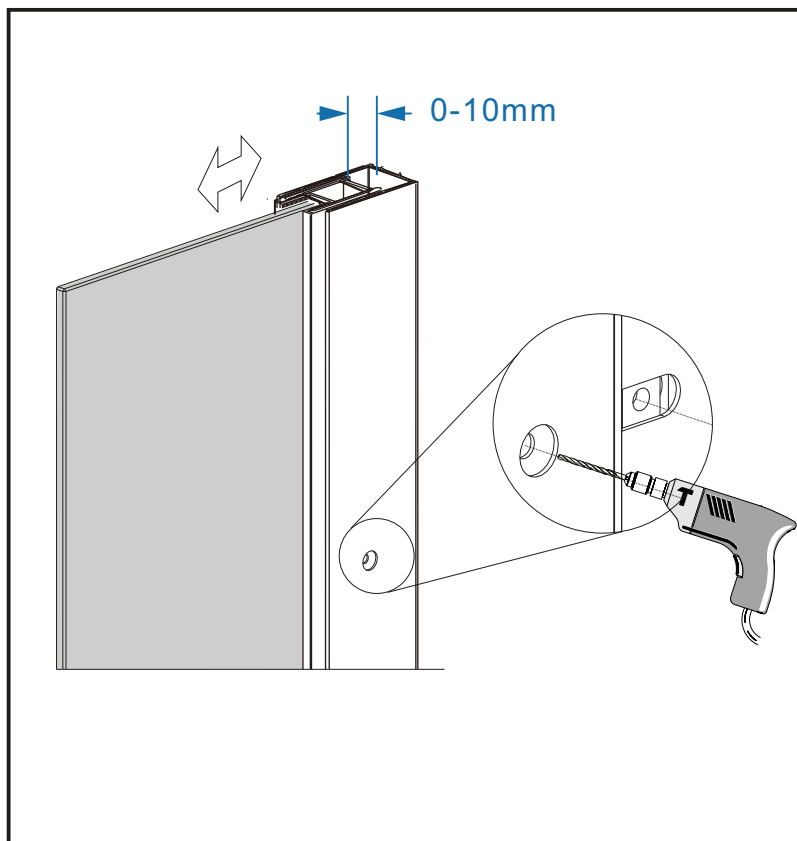

# DAMIXA

DX35WBS-080-140MT

800x1400mm

24h