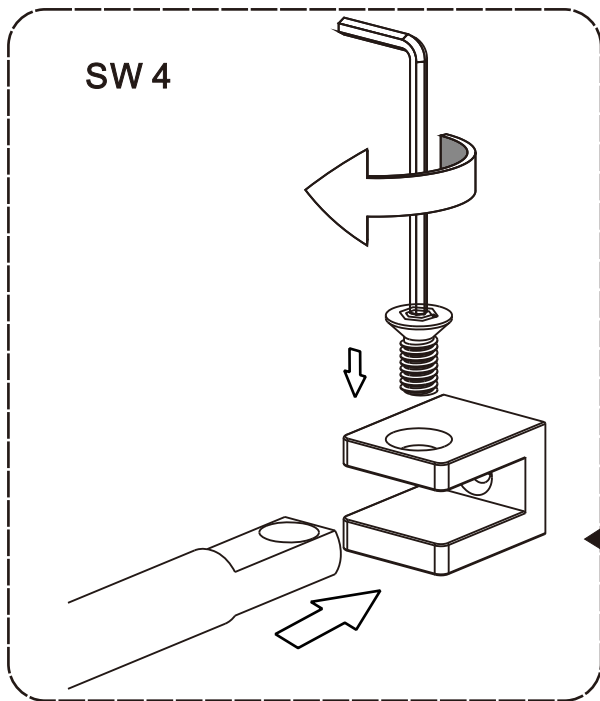

# DAMIXA

DX35WBS-080-140MT

800x1400mm

24h