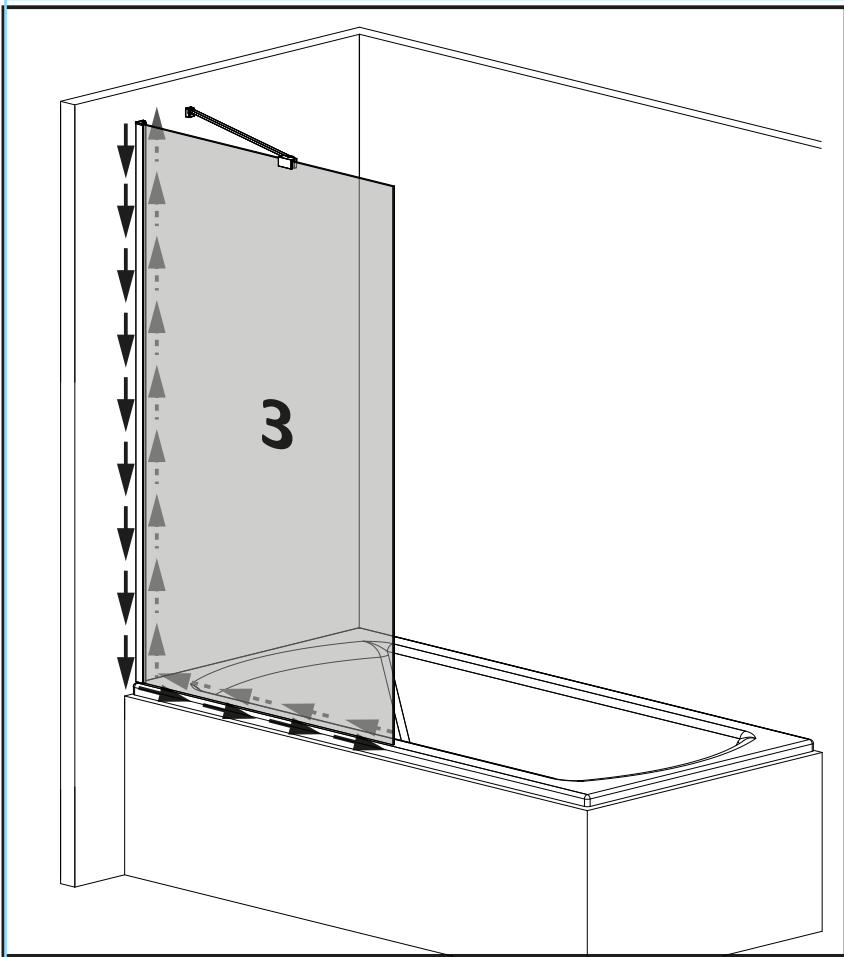

# DAMIXA

DX35WBS-080-140MT

800x1400mm

24h