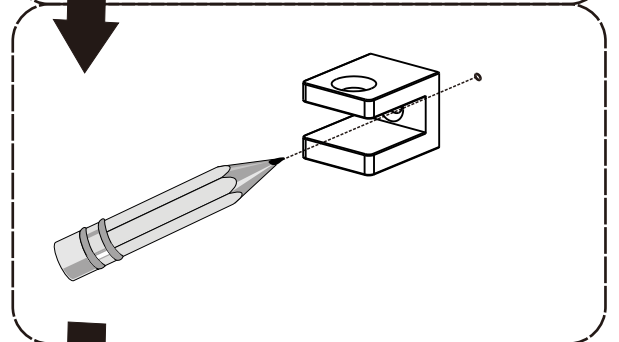

# DAMIXA

DX35WBS-080-140MT

800x1400mm

24h