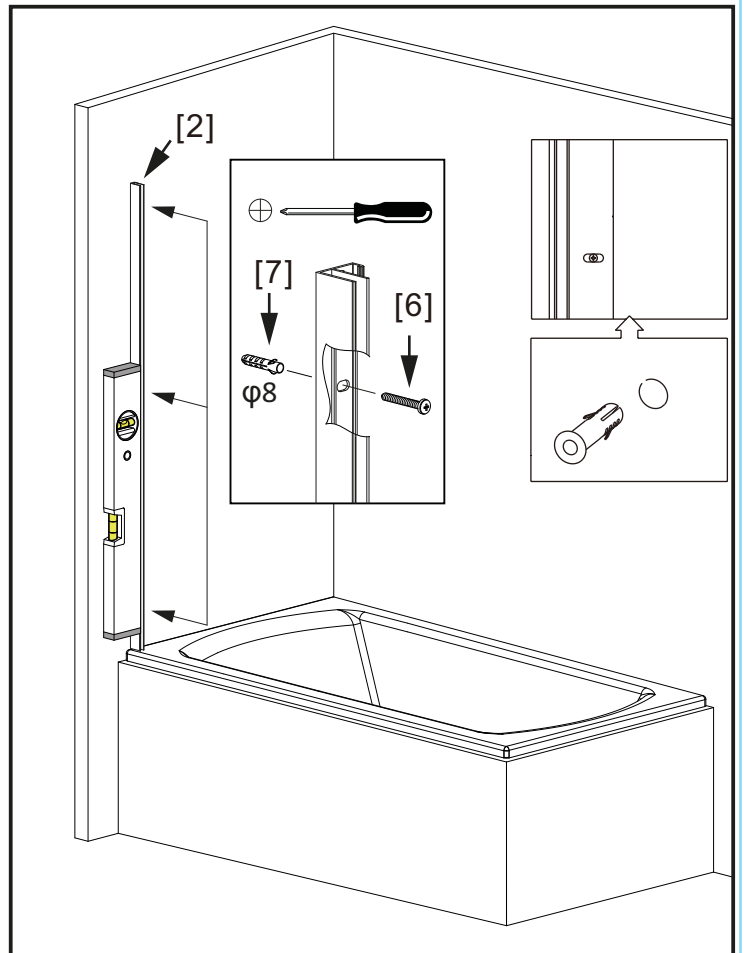

# DAMIXA

DX35WBS-080-140MT

800x1400mm

24h