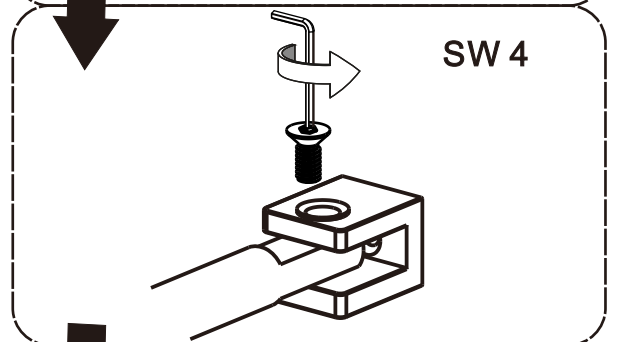

# DAMIXA

DX35WBS-080-140MT

800x1400mm

24h