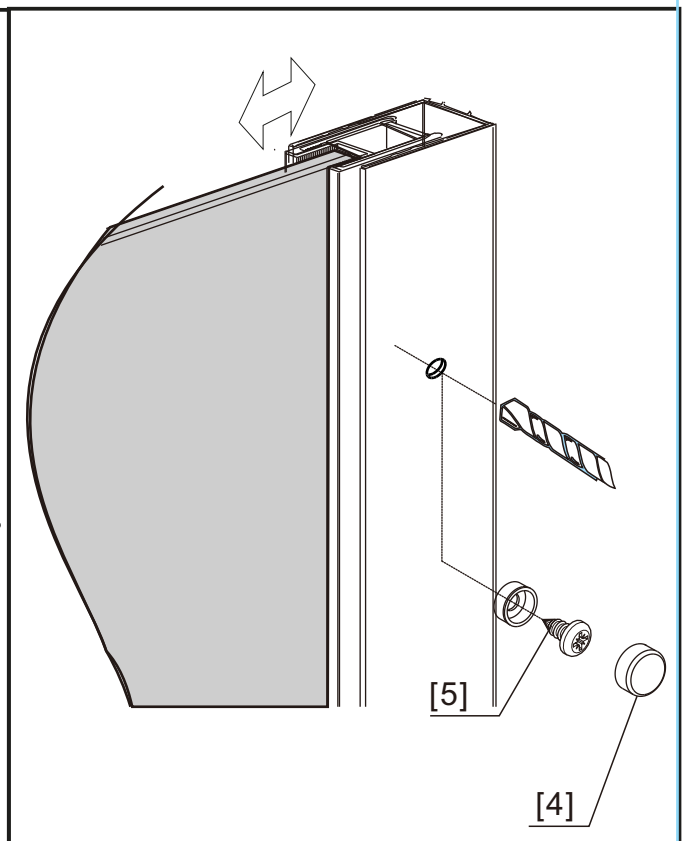

# DAMIXA

DX35WBS-080-140MT

800x1400mm

24h