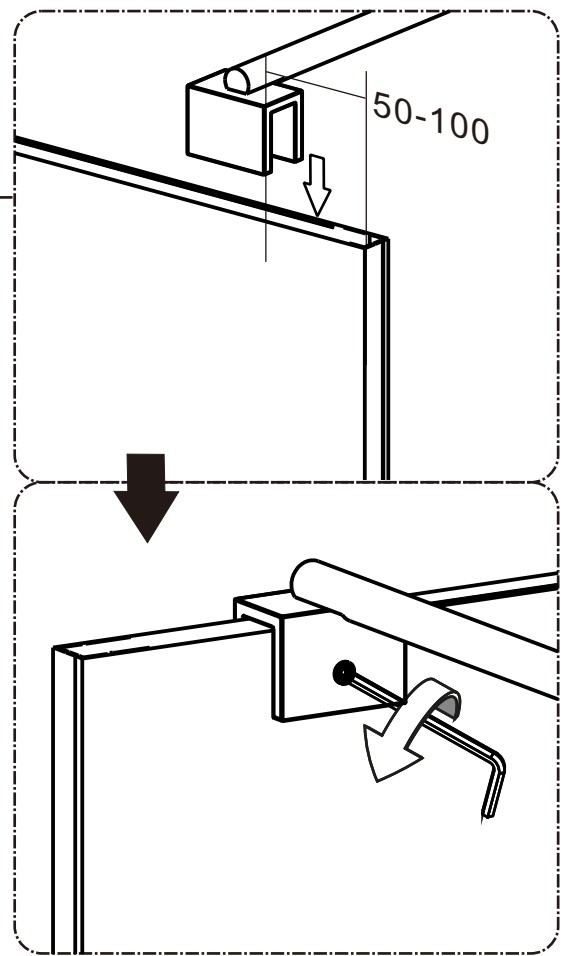

# DAMIXA

DX35WBS-080-140MT

800x1400mm

24h