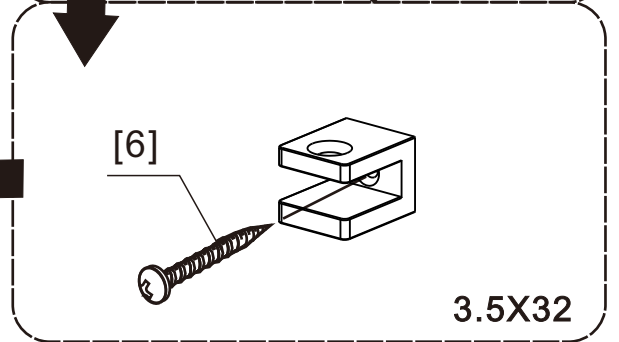

# DAMIXA

DX35WBS-080-140MT

800x1400mm

24h