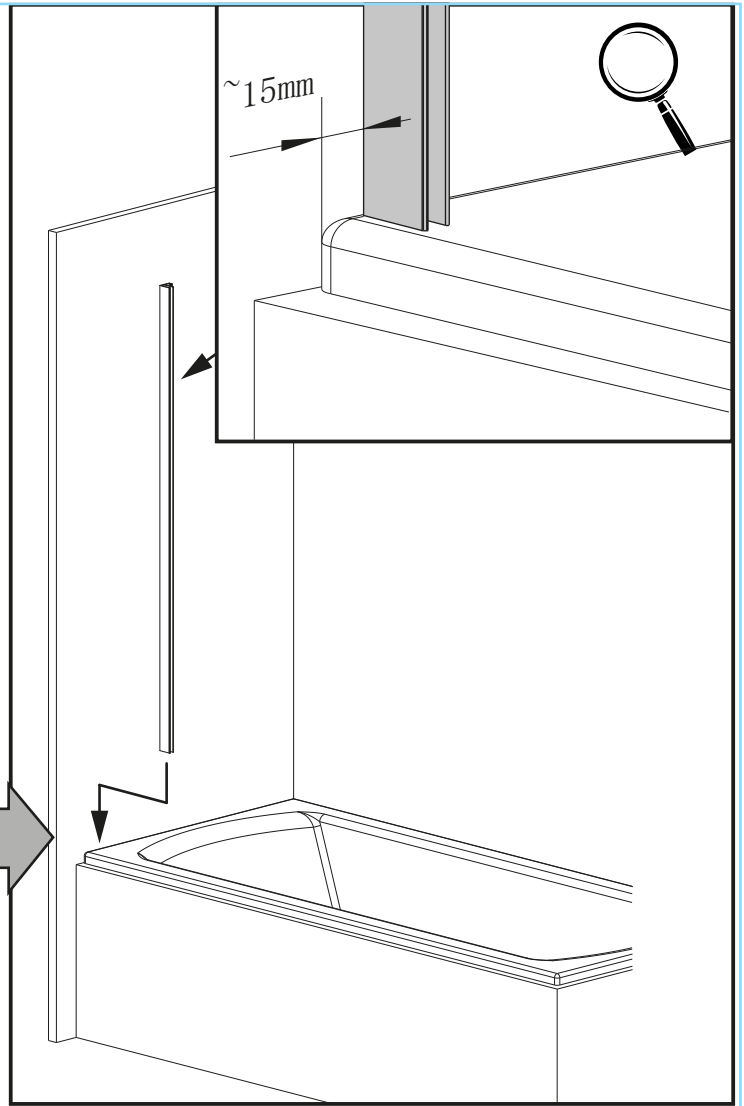

# DAMIXA

DX35WBS-080-140MT

800x1400mm

24h