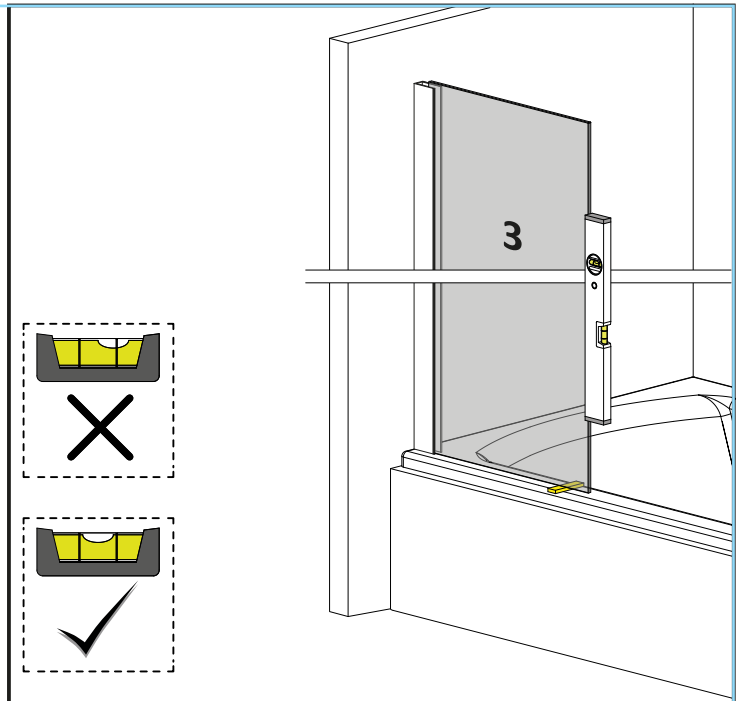

# DAMIXA

DX35WBS-080-140MT

800x1400mm

24h