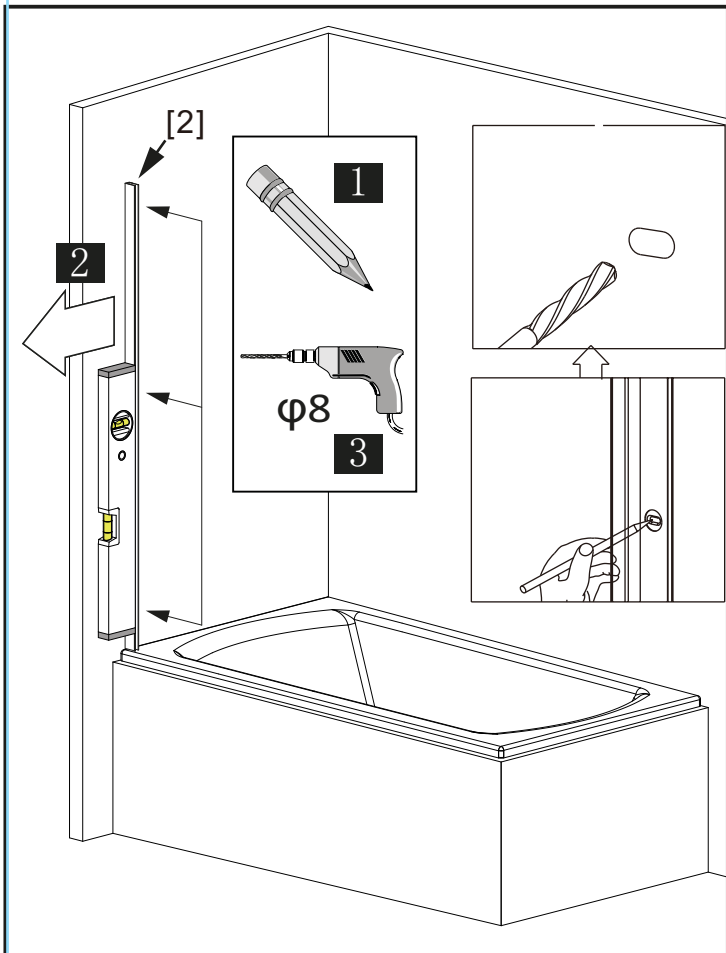

# DAMIXA

DX35WBS-080-140MT

800x1400mm

24h